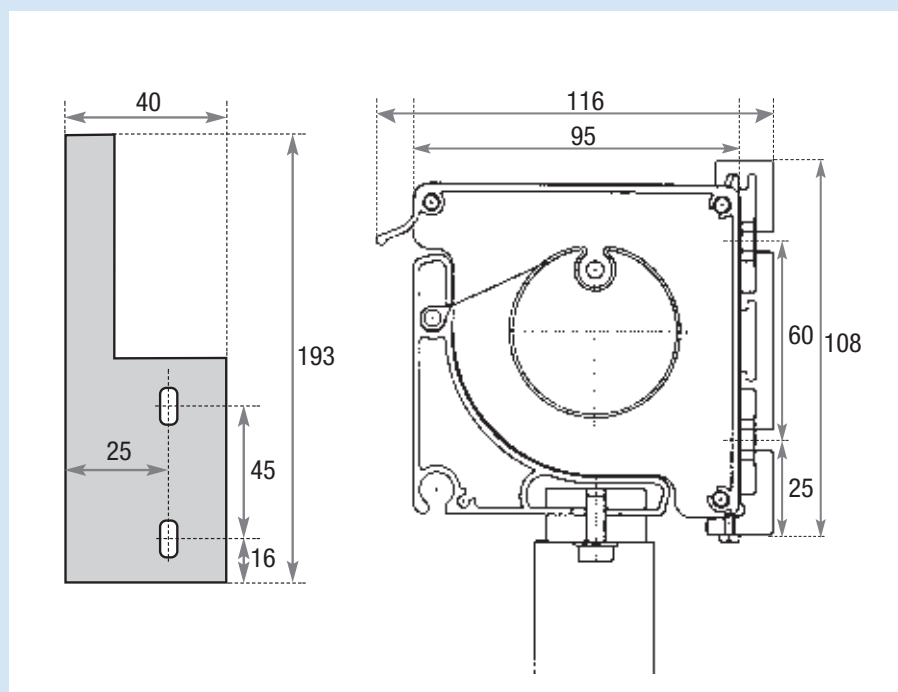

Vormgeving

Traditionele vormgeving waar degelijkheid vanaf straalt. De voorlijst is voorzien van decoratieve ribben.