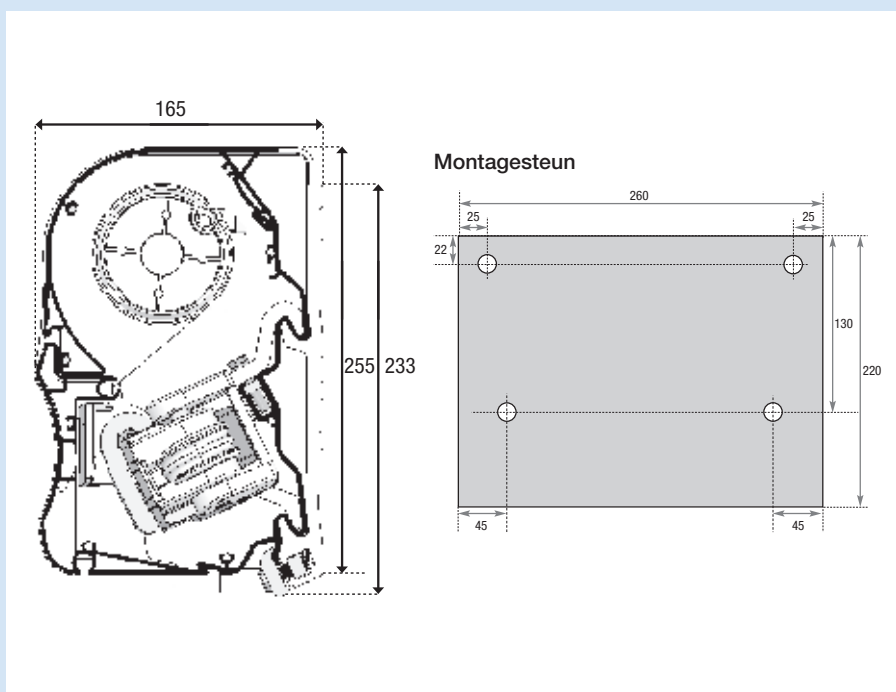

LED-verlichting

Optioneel is de Cassette Corfu uit te voeren met een lichtlijst die bevestigd wordt aan de onderzijde van het scherm. Deze verlichting, uitgevoerd in moderne LED-lichtbalken met een lange levensduur en een zeer laag stroomverbruik, is ook naderhand nog aan te brengen. Deze verlichtingsoptie wordt samen met een Somfy RTS motor bediend met een handzender.