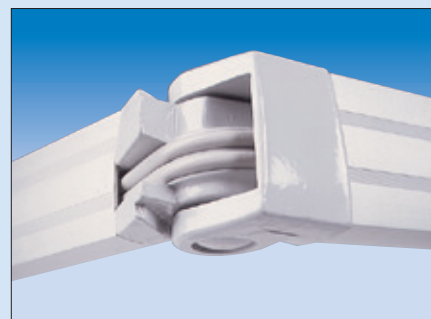

Constructie

Een zware aluminium achterplaat waaraan de armen bevestigd zijn zorgt voor extra stabiliteit en de mogelijkheid om de armen dicht bij elkaar te plaatsen voor extra ondersteuning van de voorlijst. Door deze constructie is het mogelijk om meerdere montagesteunen te plaatsen.

Knikarmen

Gemaakt van zware aluminium kokerprofielen en gietaluminium verbindingstukken. In de kokerprofielen bevinden zich sterke veren die met dubbele stalen kabels verbonden worden. Natuurlijk zijn alle bouten, moeren en assen van roestvrij staal.

Uitval

300 cm

Bediening

elektrisch,
bedieningszijde naar keuze

Kleuren

5382 - 5383 - 5384 - 5388 - 8211
8555 - 8556 - 8922 - 935 - 320954
320974 - 320975 - 320976
320978 - 364555 - 364662

Bediening

In de standaard uitvoering wordt de Cassette Corfu geleverd met een elektromotor en schakelaar. Tegen meerprijs leverbaar met afstandsbediening. Dit kan zelfs uitgebreid worden met een zon en wind automaat.

Uitvoering

De Cassette Corfu wordt standaard geleverd in geheel roomwit gemoffelde uitvoering (RAL 9001).

LED-verlichting

Optioneel is de Cassette Corfu uit te voeren met een lichtlijst die bevestigd wordt aan de onderzijde van het scherm. Deze verlichting, uitgevoerd in moderne LED-lichtbalken met een lange levensduur en een zeer laag stroomverbruik, is ook naderhand nog aan te brengen. Deze verlichtingsoptie wordt samen met een Somfy RTS motor bediend met een handzender.