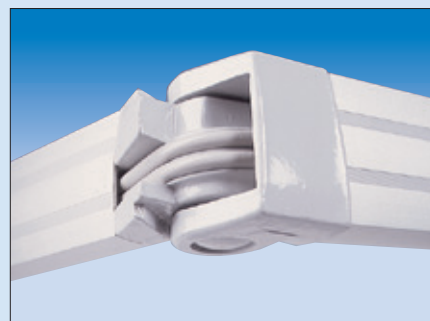

Uitvoering

De Rhodos wordt standaard geleverd in geanodiseerd aluminium of tegen meerprijs in roomwit gemoffelde uitvoering (RAL 9001).