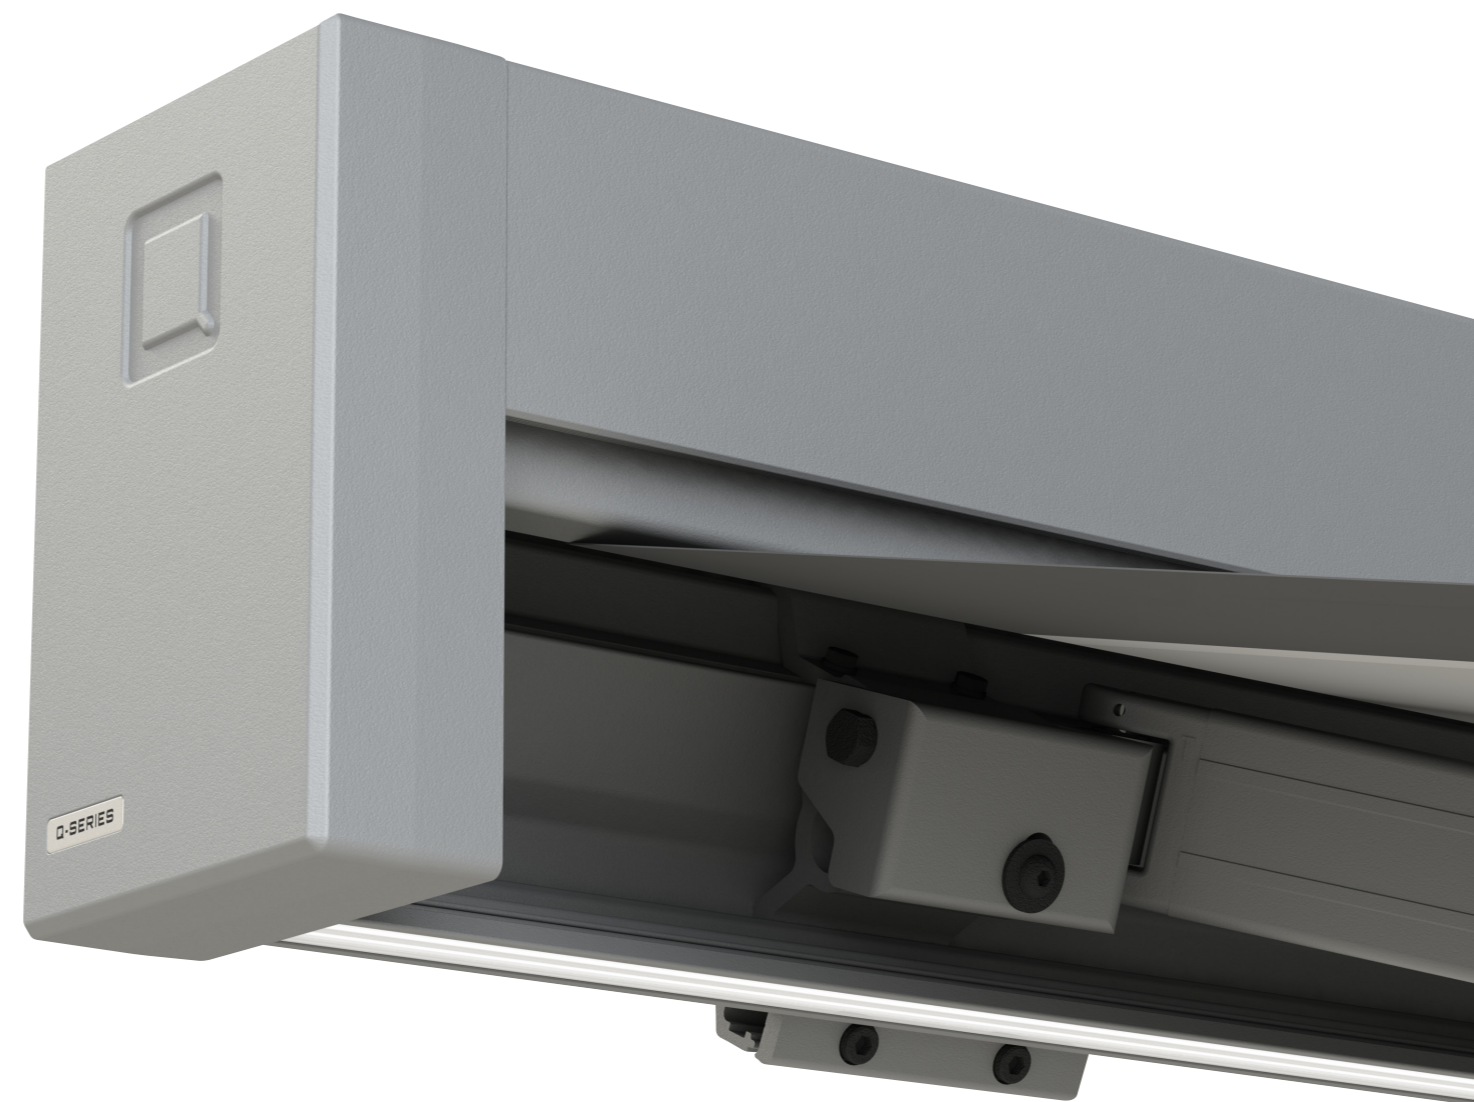

## GREAT DESIGN WITH A PERSONAL TOUCH!

Binnen de Q-series producten vindt men exact wat men zoekt indien men prijs stelt op een strak design gecombineerd met een gepersonaliseerde "touch".

Deze geheel nieuw ontworpen lijn buitenzonwering bestaat uit twee type knikarmschermen, een zipscreen en een uitvalscherf. De schermen Q-230 en de Q-240, alsmede het zipscreen Q-100 en het uitvalscherf Q-115 kenmerken zich door een futuristisch en kubistisch design en de producten vormen een uitstekend bij elkaar passend pallet waarmee de moderne consument zijn woning in stijl kan uitrusten met de meest "up-to-date"-buitenzonweringsproducten.

## Knikarmscherm Q-230

Door haar ultra-moderne en strakke design, een niet alledaagse verschijning! Het knikarmscherm Q-230 kenmerkt zich door een mooie, onzichtbare montage op de buitenzijdes van het scherm. In de robuuste aluminium zijkappen is plaats voor de benodigde electronica bij toepassing van de optionele, afstandbedien- en dimbare LED-verlichting. Met een maximale breedte van 5,5 meter en een uitval van 3,0 meter is dit een in vele situaties toepasbaar terrascherm. In vijf standaard kleuren leverbaar en te personaliseren door middel van zeven verschillende prachtige inlays.

## Knikarmscherm Q-240

Het knikarmscherm Q-240 is het paradepaardje in de reeks Q-series. Door het zelfdragende systeem, waarbij de armen direct gemonteerd worden op de massieve muursteunen, kunnen we met dit terrascherm de grotere afmetingen aan. Met een maximale breedte van 6,5 m en een uitval van maar liefst 3,5 meter is dit geschikt voor de consument met grote wensen op het vlak van grote schaduwgevende oppervlaktes. Ook de Q-240 kenmerkt zich door hetzelfde, consequent doorgetrokken moderne en strakke design. En uiteraard ook, net als de Q-230, optioneel uitvoerbaar