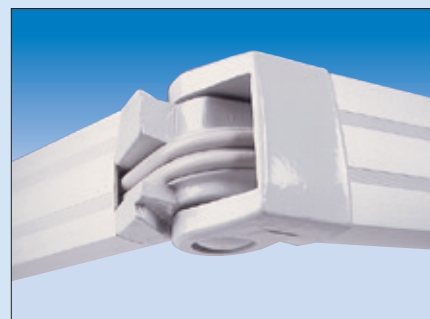

### Constructie

De knikarmen zijn bevestigd aan zware massieve zijsteunen, die tevens dienen als montagesteunen. Desgewenst zijn lange zijsteunen te bestellen. Kap, voorlijst en onderplaat zijn zo op elkaar afgestemd dat in gesloten toestand een compleet dichte cassette overblijft en het doek optimaal beschermd is tegen weersinvloeden.

### Bediening

oogwindwerk of elektrisch (optie), bedieningszijde naar keuze

### Kleuren

5382 - 5383 - 5384 - 5388 - 8211  
8555 - 8556 - 8922 - 935 - 320954  
320974 - 320975 - 320976  
320978 - 364555 - 364662

### Bediening

In de standaard uitvoering wordt de semicassette Ibiza bediend met een soepel draaiend oogwindwerk met afneembare slingerstang.

Het summum van gemak en comfort is natuurlijk een elektrische bediening. Bij zowel handmatige als elektrische bediening is de bedieningszijde naar keuze.