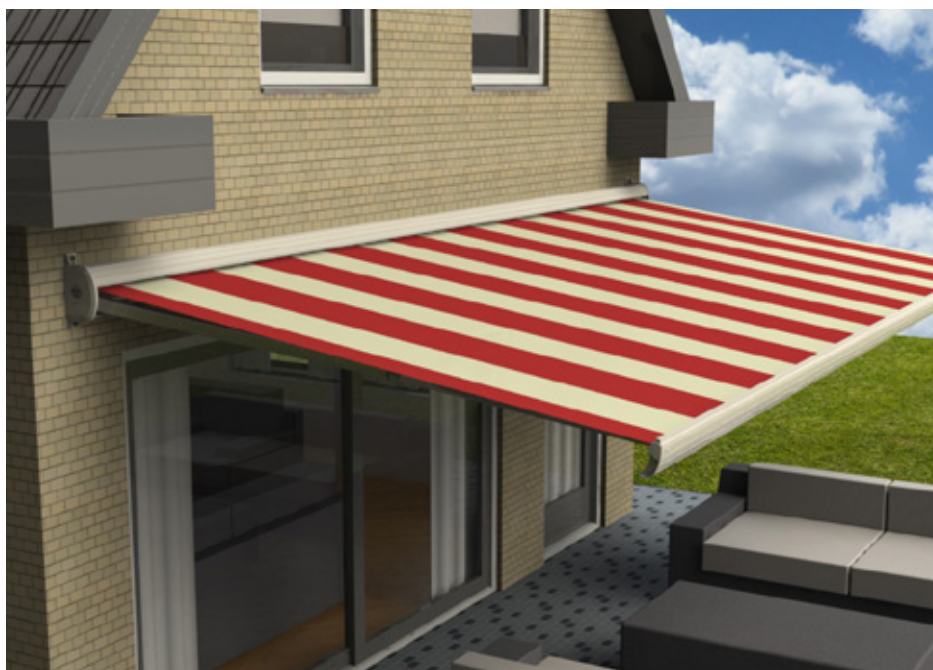

## Semicassette Ibiza®

**De Ibiza uit de RainbowCollection is een zonweringsproduct van Nederlandse makelij. Een uitstekende verhouding tussen betaalbaarheid en prestatie in een functioneel en esthetisch verantwoord kwaliteitsproduct.**

### Constructie

De knikarmen zijn bevestigd aan zware massieve zijsteunen, die tevens dienen als montagesteunen. Desgewenst zijn lange zijsteunen te bestellen. Kap, voorlijst en onderplaat zijn zo op elkaar afgestemd dat in gesloten toestand een compleet dichte cassette overblijft en het doek optimaal beschermd is tegen weersinvloeden.