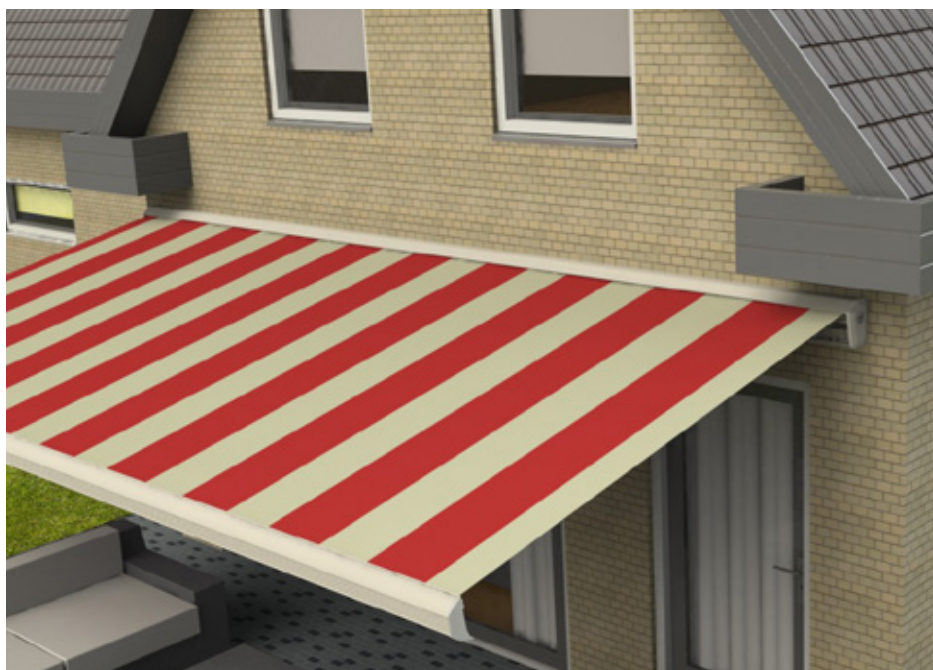

Doeken

De doeken zijn van 100% acryl geweven en hebben een gewicht van ca. 290 gram per m². Door de zware finishing is het doek vochtbestendig, rot- en schimmelvrij, vet- en vuilafstotend en bestand tegen weersinvloeden. In de standaard uitvoering kunt u een keuze maken uit de afgebeelde dessins.

Constructie

Een extra stalen draagbuis waar de knikarmen aan bevestigd zijn, zorgt voor extra stabiliteit. Door deze constructie is het mogelijk om meerdere montagesteunen te plaatsen. Dit scherm is in maatwerkuitvoering te koppelen tot liefst 10 meter! De uitvoering is inclusief doekgoot zodat het doek extra beschermd wordt.

Knikarmen

Gemaakt van zware aluminium kokerprofielen en gietaluminium verbindingstukken. In de kokerprofielen bevinden zich sterke veren die met dubbele stalen kabels verbonden worden. Natuurlijk zijn alle bouten, moeren en assen van roestvrij staal.

Vormgeving

Een extra zware uitvoering en toch zeer compact van vorm. Fraaie belijning en ronde accenten geven de Finishing Touch. Valt er over smaak te twisten?

Specificaties

Standaardbreedten

500, 550, 600 cm

Materiaal

Roomwit RAL 9001

Uitval

250 cm of 300 cm

Bediening

oogwindwerk of elektrisch (optie),
bedieningszijde naar keuze

Kleuren

5382 - 5383 - 5384 - 5388 - 8211
8555 - 8556 - 8922 - 935 - 320954
320974 - 320975 - 320976
320978 - 364555 - 364662