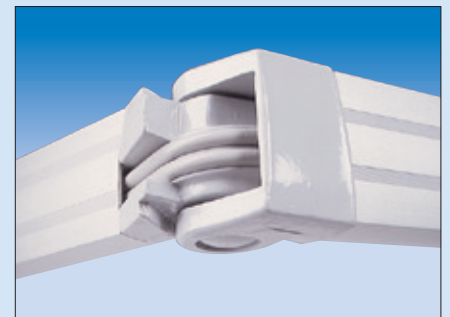

LED-verlichting

Optioneel is de cassette Ibiza plus uit te voeren met een lichtlijst die bevestigd wordt aan de onderzijde van het scherm. Deze verlichting, uitgevoerd in moderne LED-lichtbalken met een lange levensduur en een zeer laag stroomverbruik, is ook naderhand nog aan te brengen. Deze verlichtingsoptie wordt samen met een Somfy RTS motor bediend met een handzender.