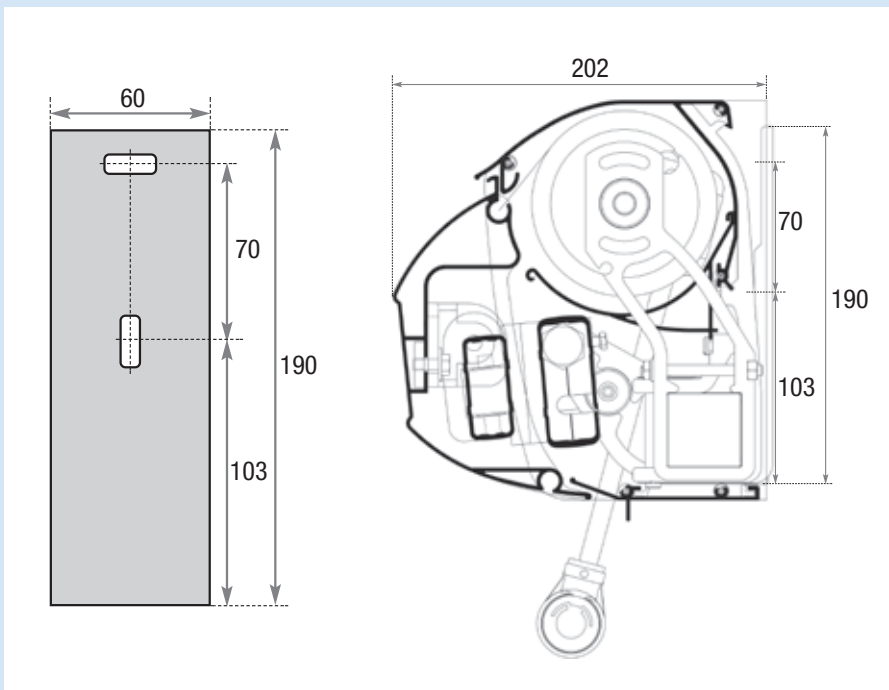

LED-verlichting

Optioneel is de cassette Ibiza plus uit te voeren met een lichtlijst die bevestigd wordt aan de onderzijde van het scherm. Deze verlichting, uitgevoerd in moderne LED-lichtbalken met een lange levensduur en een zeer laag stroomverbruik, is ook naderhand nog aan te brengen. Deze verlichtingsoptie wordt samen met een Somfy RTS motor bediend met een handzender.