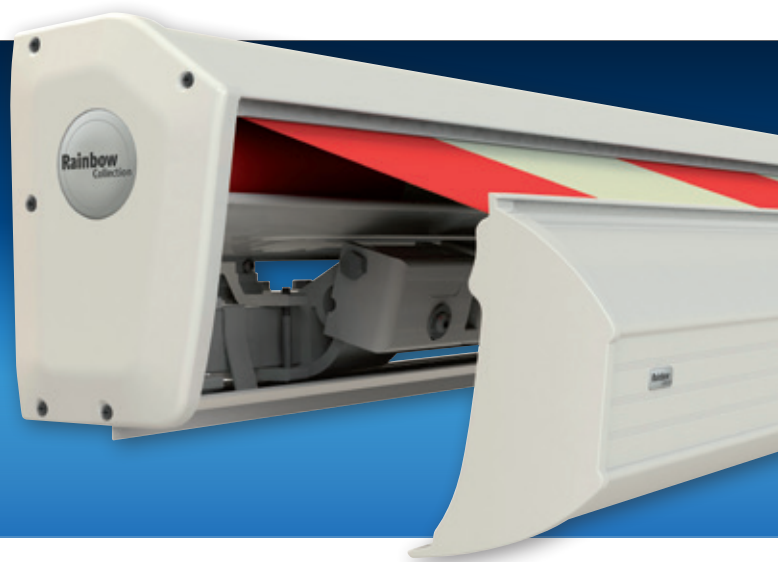

Cassette Marbella®

De Marbella uit de RainbowCollection is een zonweringsproduct van Nederlandse makelij. Een uitstekende verhouding tussen betaalbaarheid en prestatie in een functioneel en esthetisch verantwoord kwaliteitsproduct.